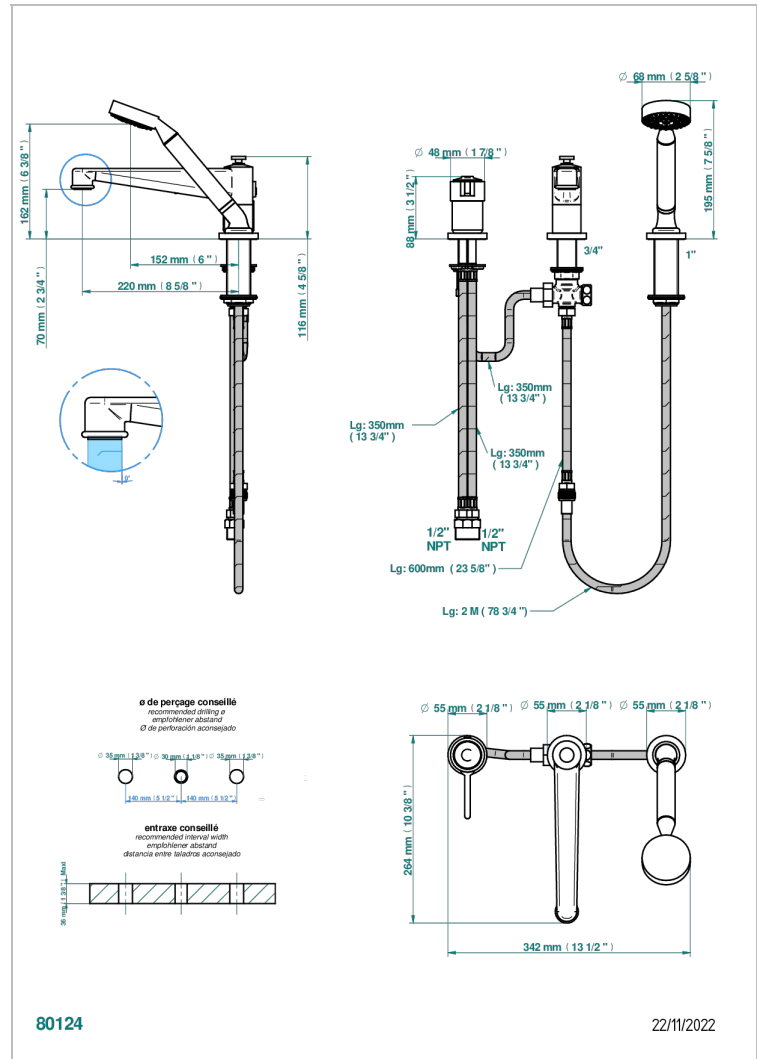

Mitigeur bain douche 3 trous sur gorge avec bec super goliath à inversion - standard américain

### CARACTERÍSTICAS

- Spirit
- Mitigeur bain douche 3 trous sur gorge avec bec super goliath à inversion - standard américain