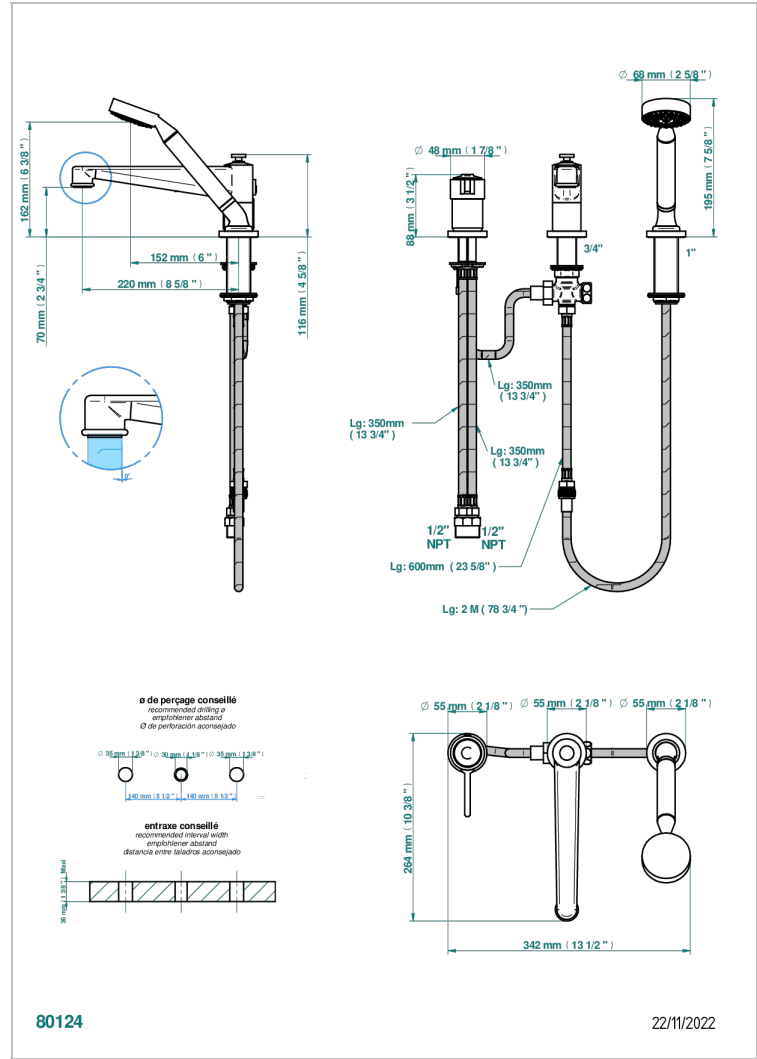

SPIRIT CON MANETAS

G58-113BSGUS

Mitigeur bain douche 3 trous sur gorge avec bec super goliath à inversion - standard américain

THG
PARIS

CARACTERÍSTICAS

- Spirit con manetas
- Mitigeur bain douche 3 trous sur gorge avec bec super goliath à inversion - standard américain

Níquel mate - C01
Níquel viejo - H28
Pvd blush - H62
Pvd blush mate - H60
Pvd color latón - H49
Pvd color latón mate - H50

Pvd color níquel - H55
Pvd color níquel mate - H56
Pvd color oro - H52
Pvd color oro mate - H53
Pvd grafito - H64
Pvd grafito mate - H65