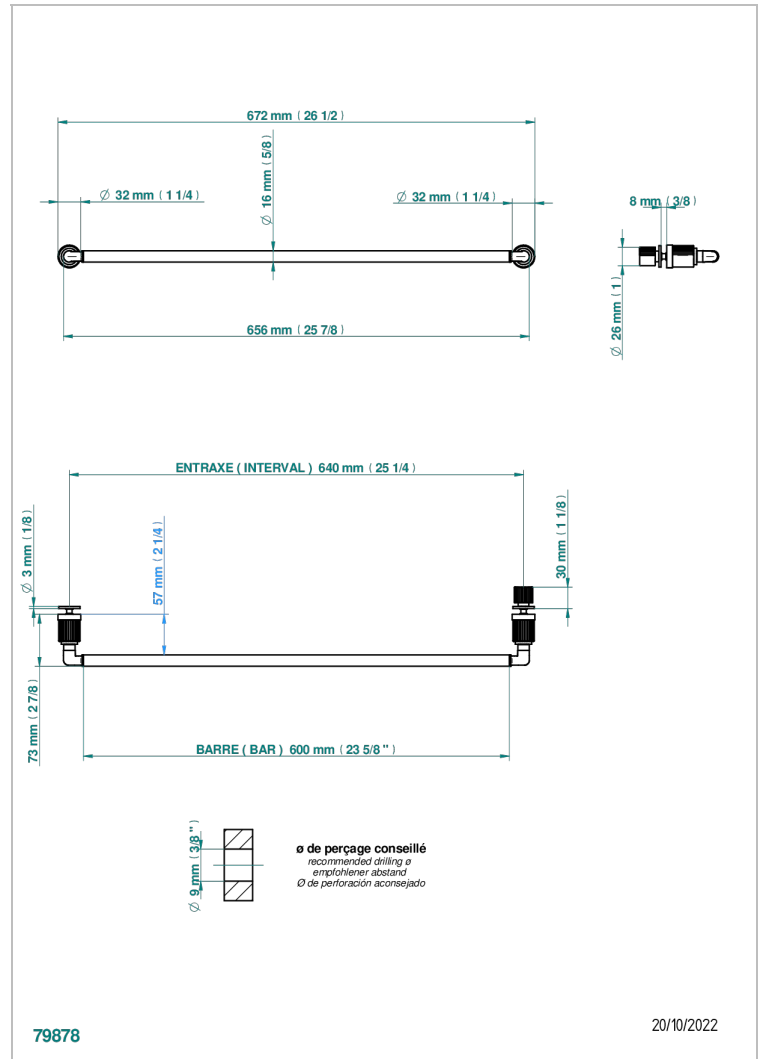

Porte-serviette 1 barre pour montage sur porte en verre avec bouton moyen modèle et rosace pleine

## CARACTÉRISTIQUES

- Estrela Inserts métal
- Porte-serviette 1 barre pour montage sur porte en verre avec bouton moyen modèle et rosace pleine