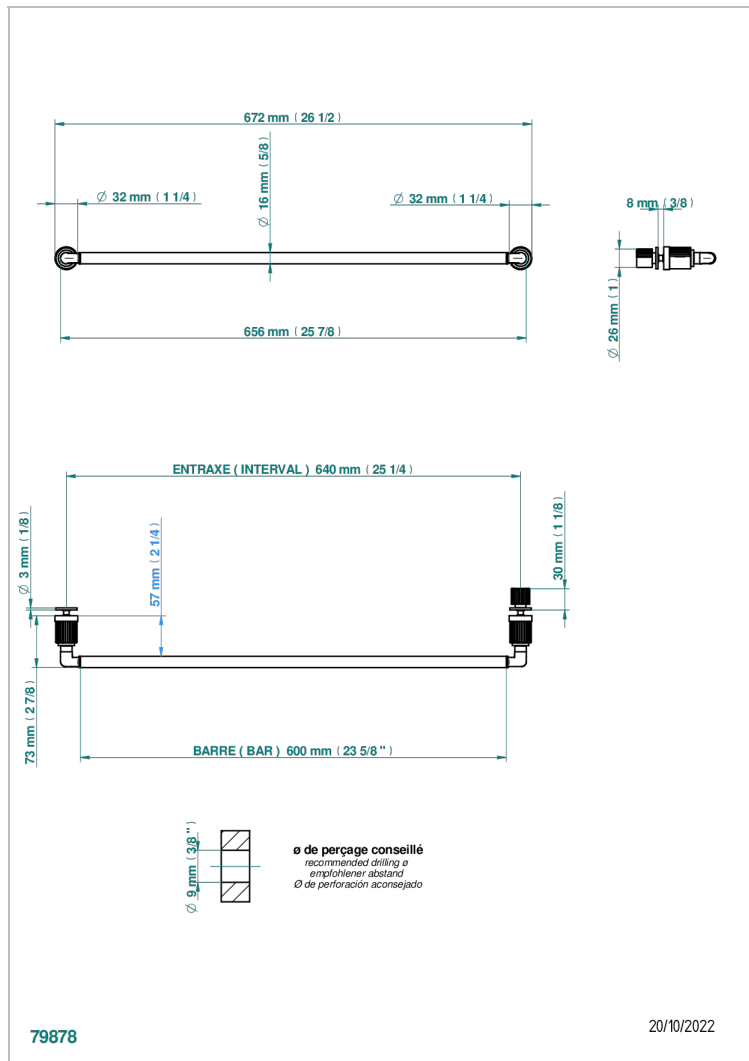

ESTRELA METAL INLAYS

U3L-514V2

THG[®]
PARIS

Держатель для полотенец в комплекте с перекладиной 700 мм для установки на стеклянные двери с ручкой большого размера и фланцем

ХАРАКТЕРИСТИКИ

- Estrela Metal inlays
- Держатель для полотенец в комплекте с перекладиной 700 мм для установки на стеклянные двери с ручкой большого размера и фланцем