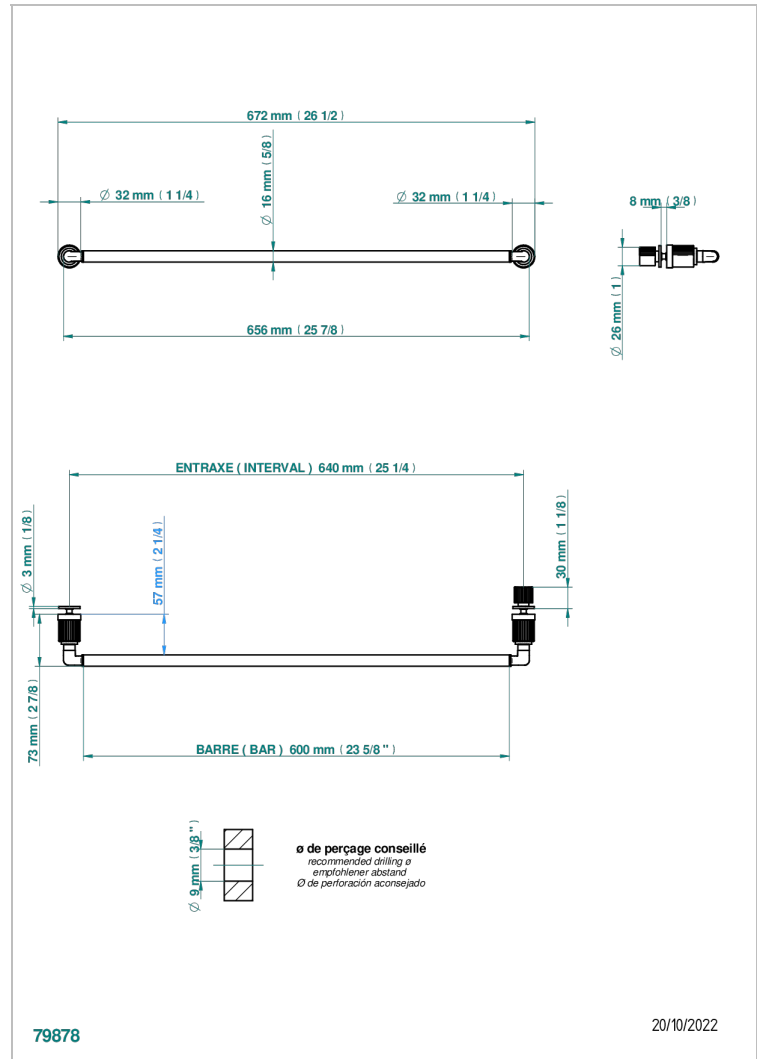

Porte-serviette 1 barre pour montage sur porte en verre avec bouton moyen modèle et rosace pleine

CARACTÉRISTIQUES

- Estrela Inserts métal
- Porte-serviette 1 barre pour montage sur porte en verre avec bouton moyen modèle et rosace pleine