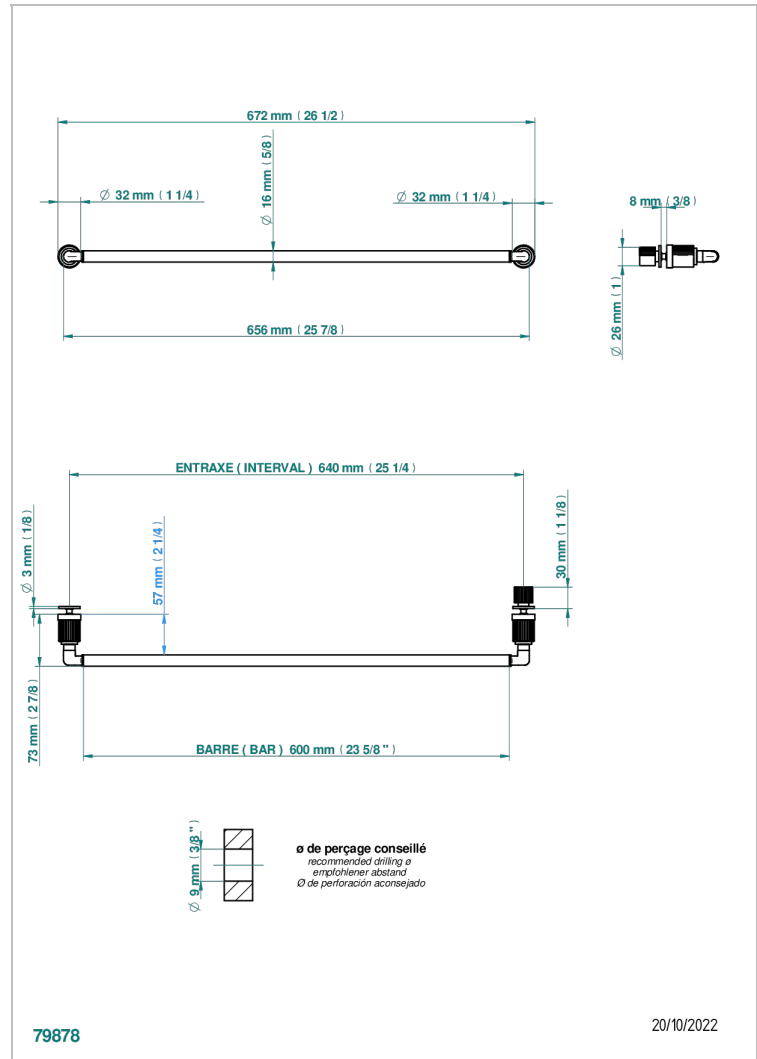

ESTRELA A MANETTES

U3K-514V2

THG
PARIS

Porte-serviette 1 barre pour montage sur porte en verre avec bouton moyen modèle et rosace pleine

CARACTÉRISTIQUES

- Estrela à manettes
- Porte-serviette 1 barre pour montage sur porte en verre avec bouton moyen modèle et rosace pleine