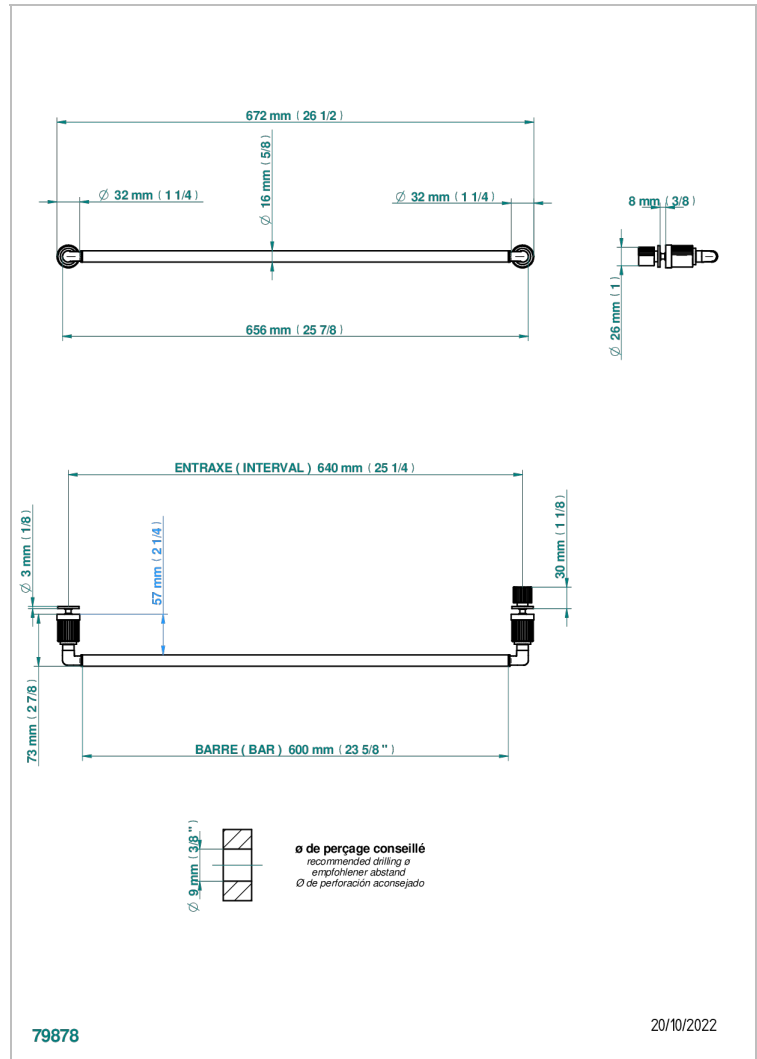

# ESTRELA A MANETTES

U3K-514V2

THG  
PARIS

Porte-serviette 1 barre pour montage sur porte en verre avec bouton moyen modèle et rosace pleine

## CARACTÉRISTIQUES

- Estrela à manettes
- Porte-serviette 1 barre pour montage sur porte en verre avec bouton moyen modèle et rosace pleine