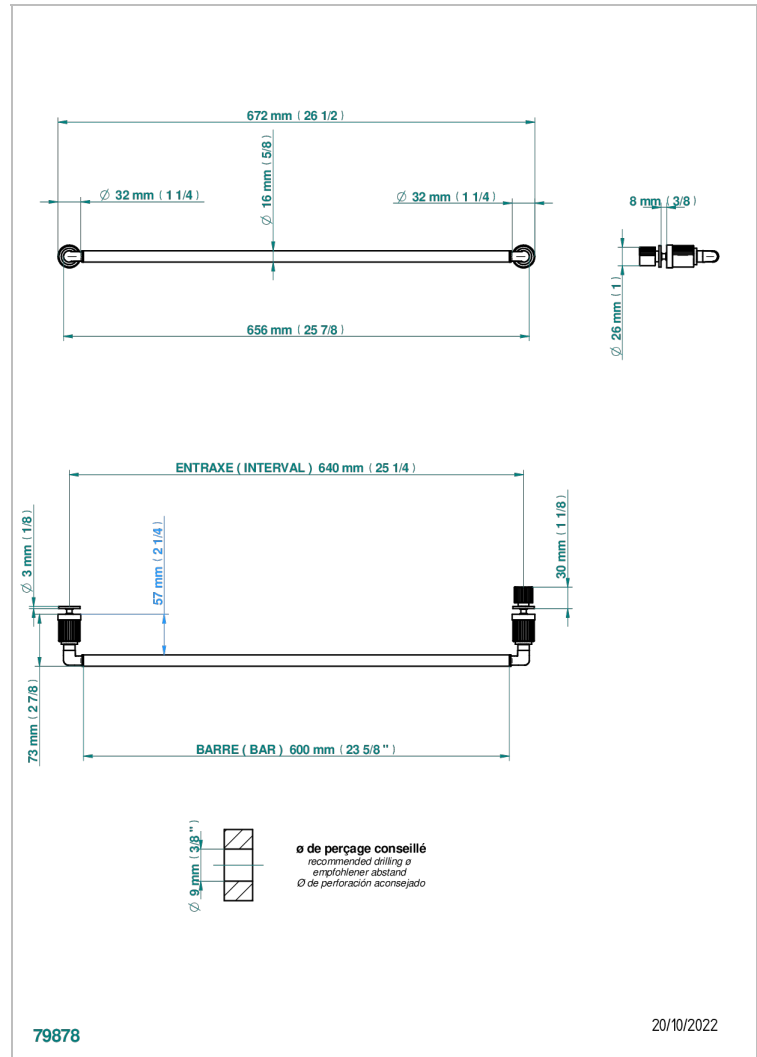

Porte-serviette 1 barre pour montage sur porte en verre avec bouton moyen modèle et rosace pleine

## CARACTÉRISTIQUES

- Estrela
- Porte-serviette 1 barre pour montage sur porte en verre avec bouton moyen modèle et rosace pleine

Vieux nickel - H28