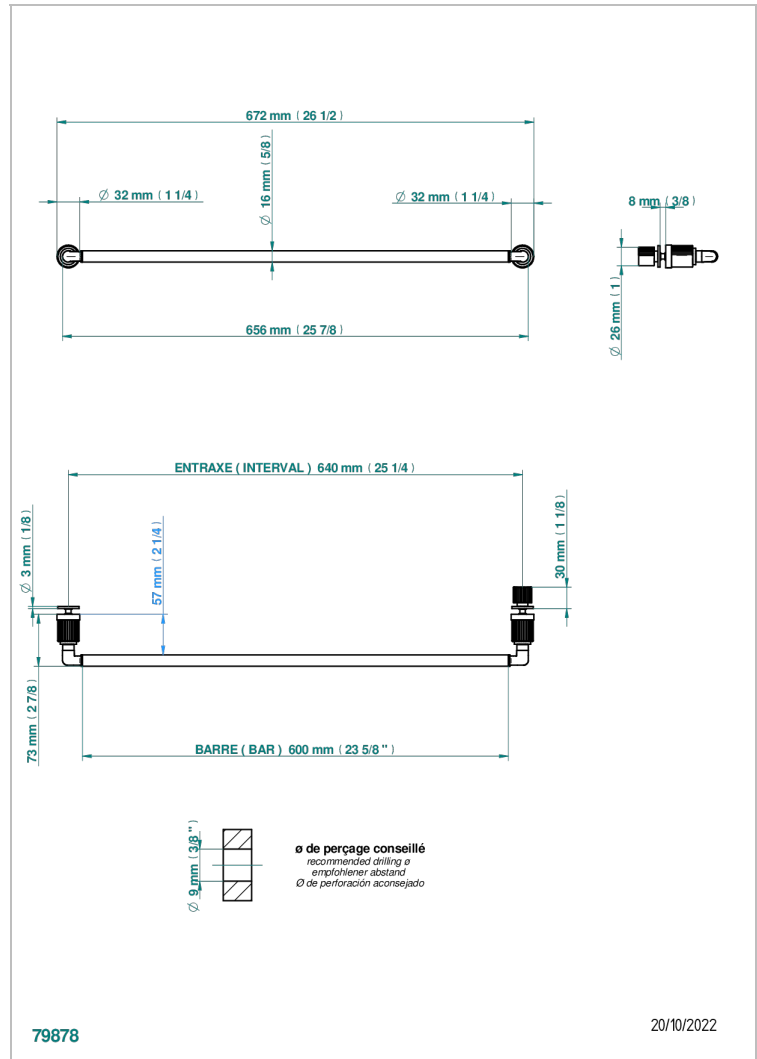

Porte-serviette 1 barre pour montage sur porte en verre avec bouton moyen modèle et rosace pleine

CARACTÉRISTIQUES

- Estrela
- Porte-serviette 1 barre pour montage sur porte en verre avec bouton moyen modèle et rosace pleine

Vieux nickel - H28