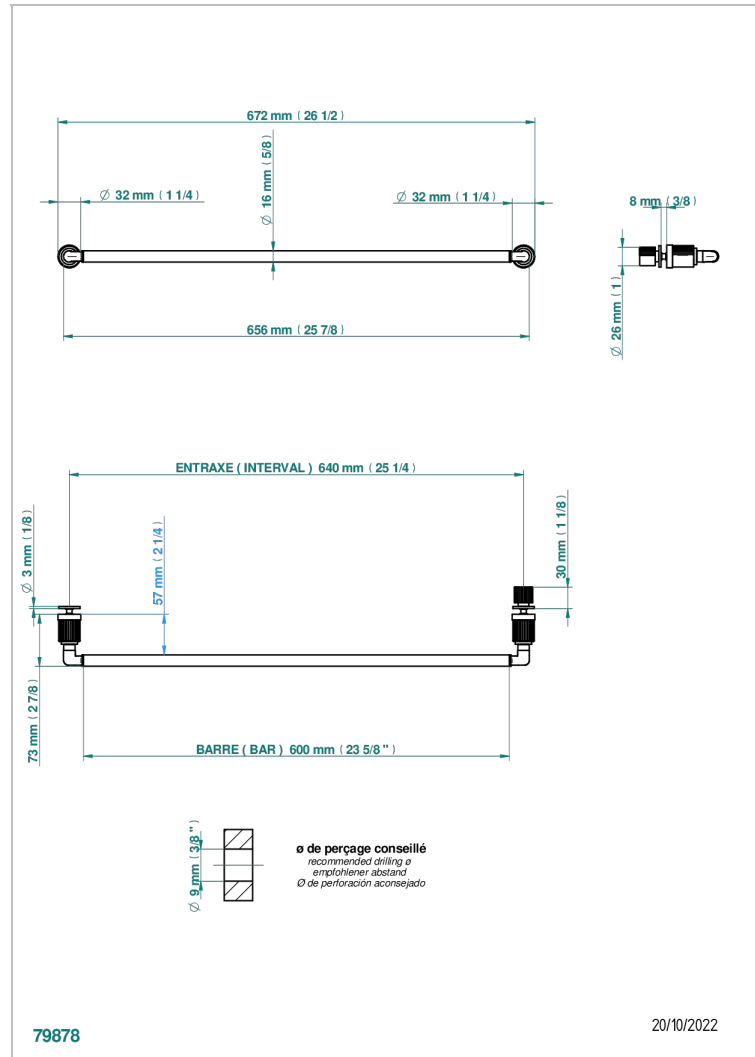

Porte-serviette 1 barre pour montage sur porte en verre avec bouton moyen modèle et rosace pleine

## CARACTÉRISTIQUES

- Estrela
- Porte-serviette 1 barre pour montage sur porte en verre avec bouton moyen modèle et rosace pleine

Vieux nickel - H28