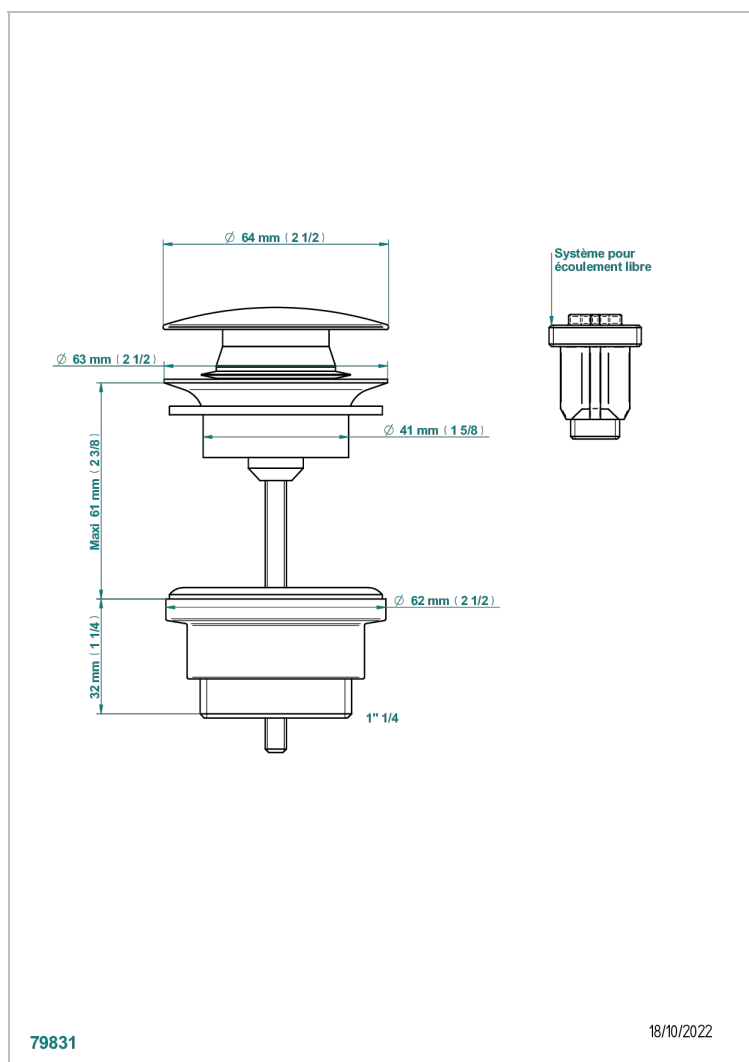

# GRAND CENTRAL WHITE ONYX WITH LEVER HANDLES

U9S-316

Runder Waschtischablauf CLIC-CLAC

## EIGENSCHAFTEN

- Grand central White Onyx with lever handles
- Runder Waschtischablauf CLIC-CLAC