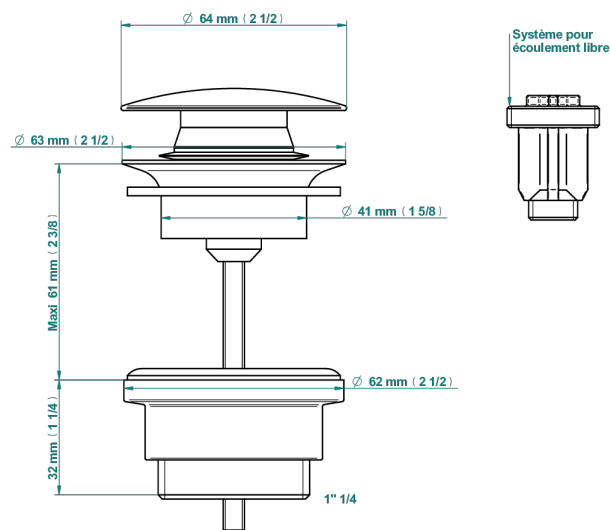

# GRAND CENTRAL ONYX BLANC A MANETTES

U9S-316

Vidage de lavabo clic-clac modèle Europe

THG<sup>®</sup>  
PARIS

79831

18/10/2022

## CARACTÉRISTIQUES

- Grand Central Onyx blanc à manettes
- Vidage de lavabo clic-clac modèle Europe