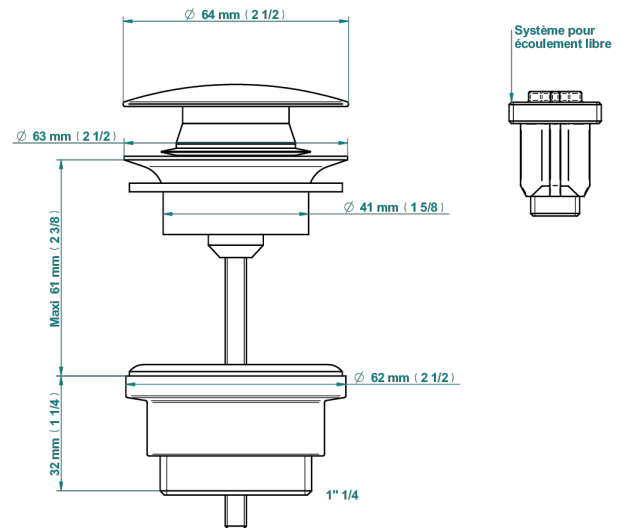

GRAND CENTRAL WHITE ONYX

U9R-316

Runder Waschtischablauf CLIC-CLAC

THG[®]
PARIS

79831

18/10/2022

EIGENSCHAFTEN

- Grand central White Onyx
- Runder Waschtischablauf CLIC-CLAC