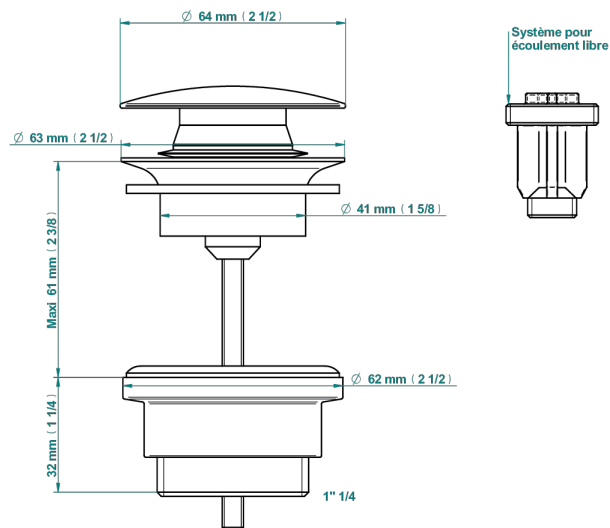

GRAND CENTRAL С РУЧКАМИ-КРЕСТИКАМИ С БЕЛЫМ ОНИКСОМ

THG[®]
PARIS

U9R-316

Донный клапан CLIC-CLAC

79831

18/10/2022

ХАРАКТЕРИСТИКИ

- Grand central с ручками-крестиками с белым ониксом
- Донный клапан CLIC-CLAC