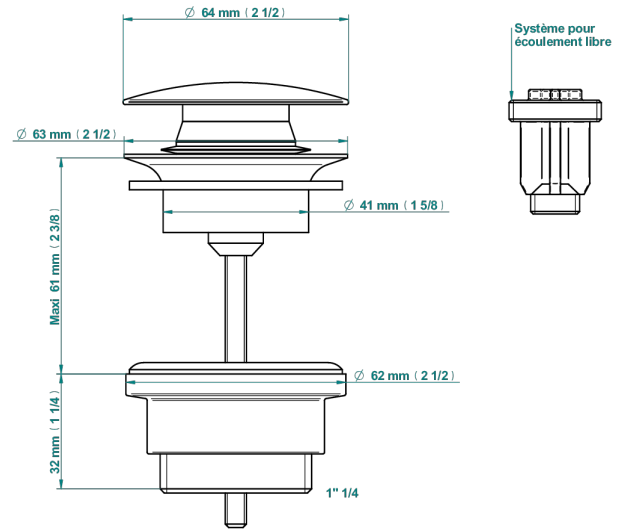

GRAND CENTRAL ONYX BLANC

U9R-316

Vidage de lavabo clic-clac modèle Europe

THG[®]
PARIS

79831

18/10/2022

CARACTÉRISTIQUES

- Grand Central Onyx blanc
- Vidage de lavabo clic-clac modèle Europe