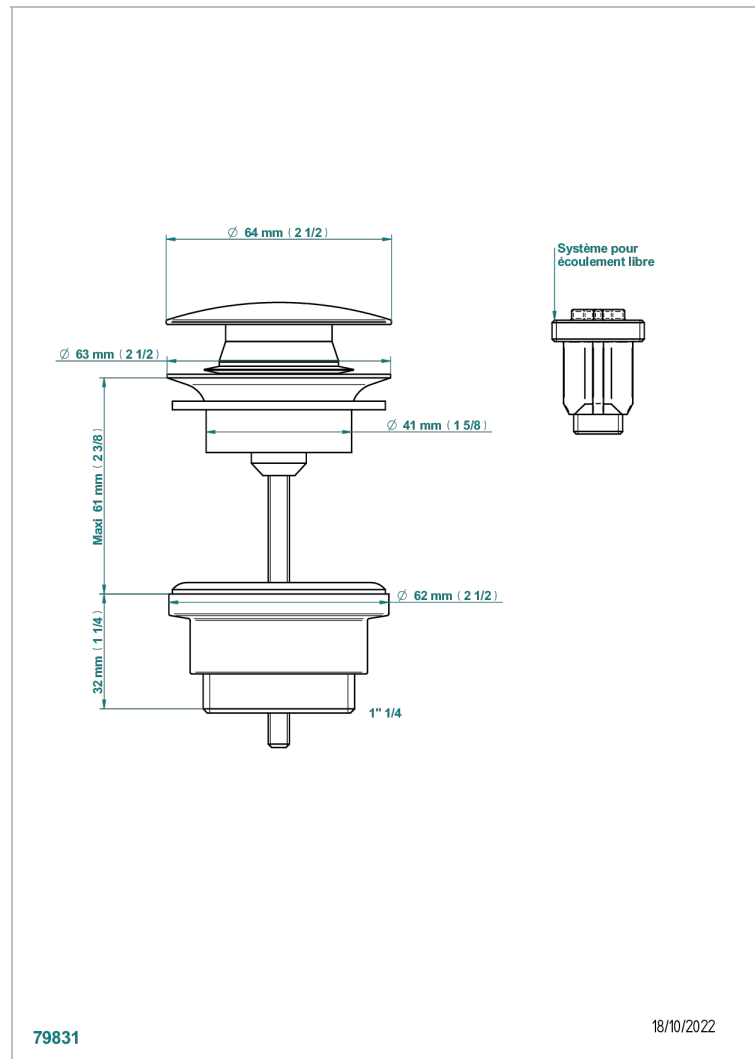

GRAND CENTRAL BLACK ONYX WITH LEVER

U9N-316

Runder Waschtischablauf CLIC-CLAC

THG[®]
PARIS

EIGENSCHAFTEN

- Grand central Black Onyx with lever
- Runder Waschtischablauf CLIC-CLAC

VERFÜGBARE OBERFLÄCHEN

Altnickel - H28
Blassgold - F30
Blassgold matt unlackiert - F31
Bronze hell - D01
Chrom - A02
Chrom matt - C02