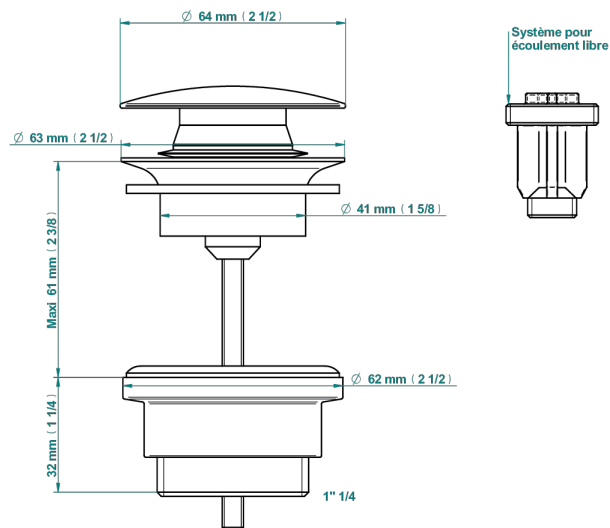

GRAND CENTRAL С РУЧКАМИ-РУКОЯТКАМИ С ЧЕРНЫМ ОНИКСОМ

THG[®]
PARIS

U9N-316

Донный клапан CLIC-CLAC

79831

18/10/2022

ХАРАКТЕРИСТИКИ

- Grand central с ручками-рукоятками с чёрным ониксом
- Донный клапан CLIC-CLAC