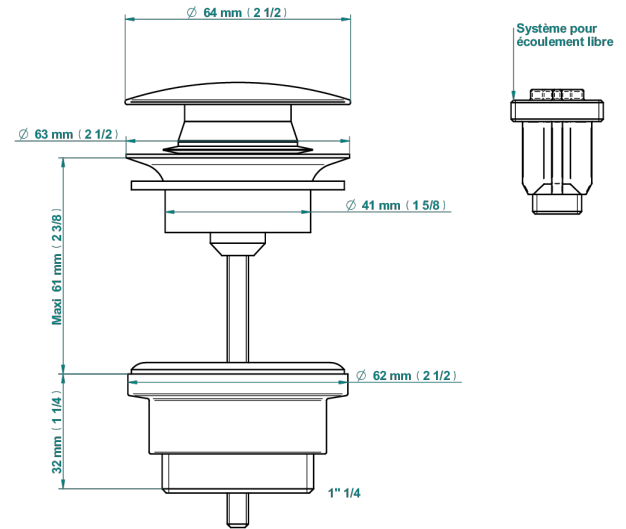

GRAND CENTRAL ONYX NOIR A MANETTES

U9N-316

Vidage de lavabo clic-clac modèle Europe

THG[®]
PARIS

79831

18/10/2022

CARACTÉRISTIQUES

- Grand Central Onyx noir à manettes
- Vidage de lavabo clic-clac modèle Europe