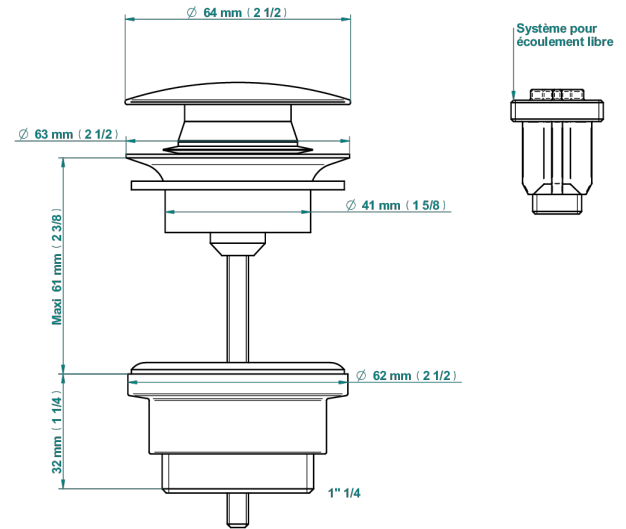

GRAND CENTRAL ONYX NOIR

U9M-316

Vidage de lavabo clic-clac modèle Europe

THG®
PARIS

79831

18/10/2022

CARACTÉRISTIQUES

- Grand Central Onyx noir
- Vidage de lavabo clic-clac modèle Europe

FINITIONS DISPONIBLES

Bronze clair - D01
Chromé - A02
Chromé mat - C02
Doré brillant - F01
Doré mat - F07
Laiton fumé naturel - A13

Nickel brillant - B01
Nickel mat - C01
Noir mat céramique - D30
Or pâle - F30
Or pâle mat - F31
Pvd blush - H62

Pvd blush mat - H60
Pvd couleur bronze brown - F33
Pvd couleur bronze brown - mat - F34
Pvd couleur doré - H52
Pvd couleur doré mat - H53
Pvd couleur laiton - H49

Pvd couleur laiton mat - H50
Pvd couleur nickel - H55
Pvd couleur nickel mat - H56
Pvd graphite - H64
Pvd graphite mat - H65
Pvd umber - H66

Pvd umber mat - H67
Vieux cuivre rouge mat - H07
Vieux nickel - H28