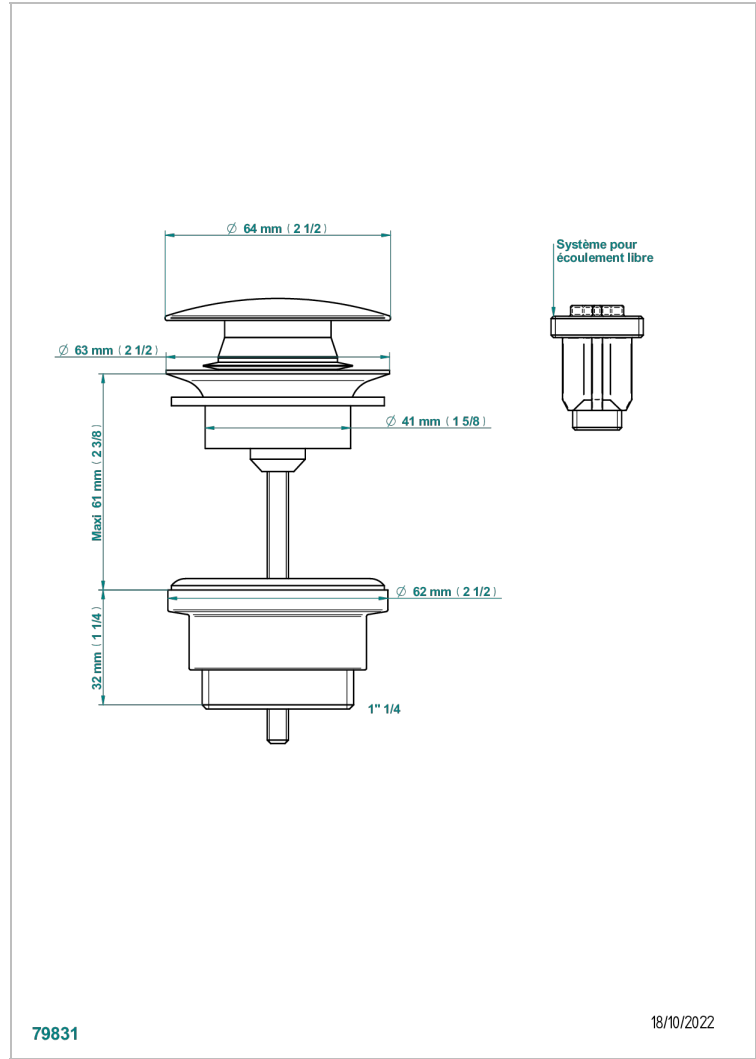

GRAND CENTRAL BLACK ONYX

U9M-316

Vaciador para lavabo sistema clic-clac

THG[®]
PARIS

CARACTERÍSTICAS

- Grand central Black Onyx
- Vaciador para lavabo sistema clic-clac

ACABADOS DISPONIBLES

Bronce claro - D01
Cerámica negra mate - D30
Cobre viejo mate - H07
Cromo - A02
Cromo mate - C02
Dorado - F01