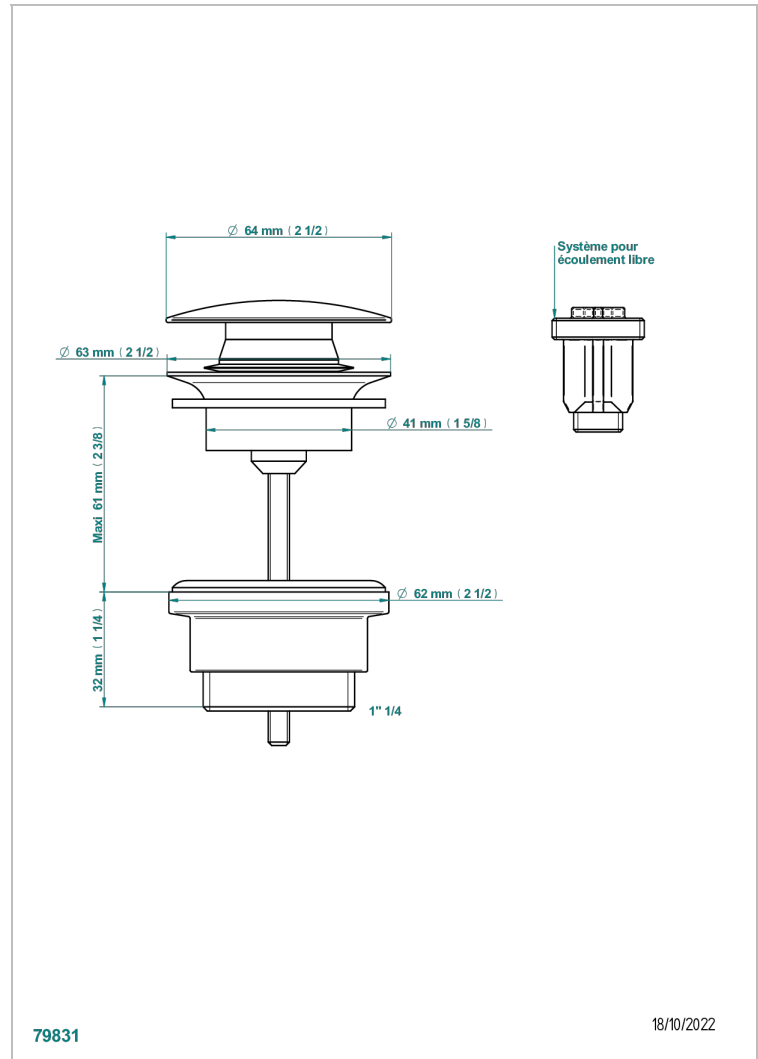

# GRAND CENTRAL BLACK ONYX

U9M-316

Vaciador para lavabo sistema clic-clac

THG<sup>®</sup>  
PARIS

## CARACTERÍSTICAS

- Grand central Black Onyx
- Vaciador para lavabo sistema clic-clac