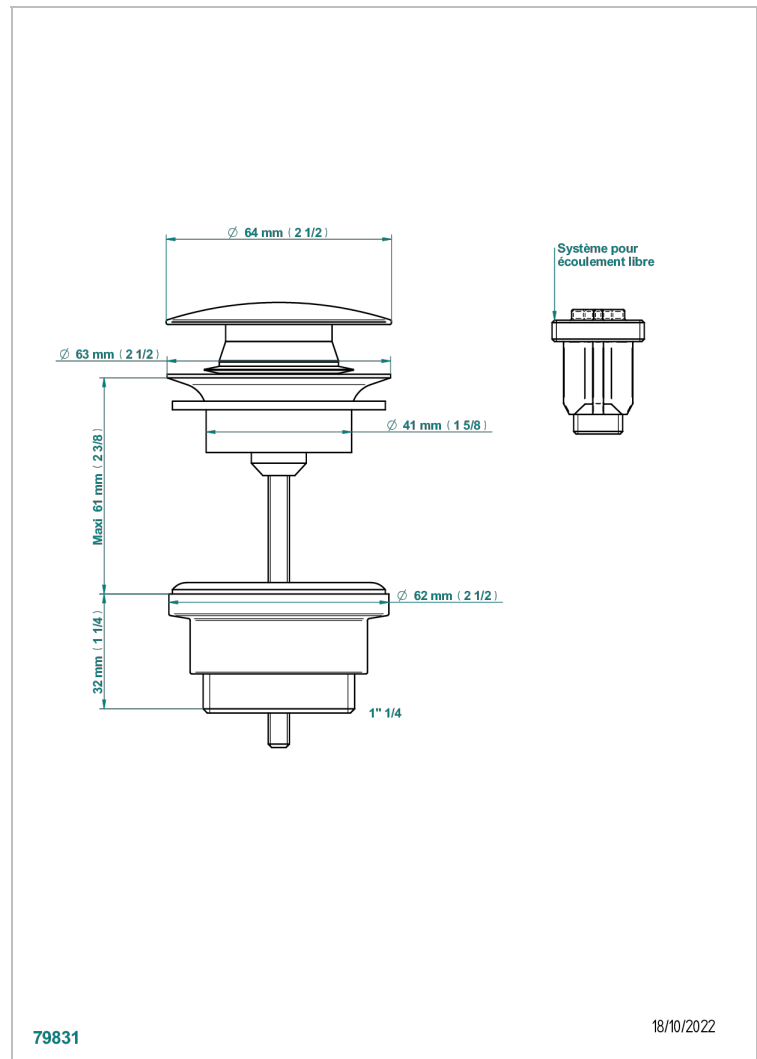

GRAND CENTRAL BLACK ONYX

U9M-316

Runder Waschtischablauf CLIC-CLAC

THG[®]
PARIS

EIGENSCHAFTEN

- Grand central Black Onyx
- Runder Waschtischablauf CLIC-CLAC

VERFÜGBARE OBERFLÄCHEN

Altnickel - H28
Blassgold - F30
Blassgold matt unlackiert - F31
Bronze hell - D01
Chrom - A02
Chrom matt - C02