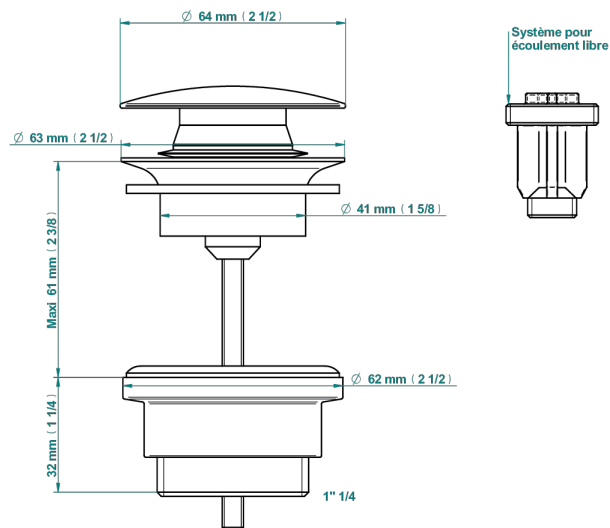

GRAND CENTRAL С МЕТАЛЛИЧЕСКИМИ РУЧКАМИ-РУКОЯТКАМИ

THG[®]
PARIS

U9L-316

Донный клапан CLIC-CLAC

79831

18/10/2022

ХАРАКТЕРИСТИКИ

- Grand central с металлическими ручками-рукоятками
- Донный клапан CLIC-CLAC