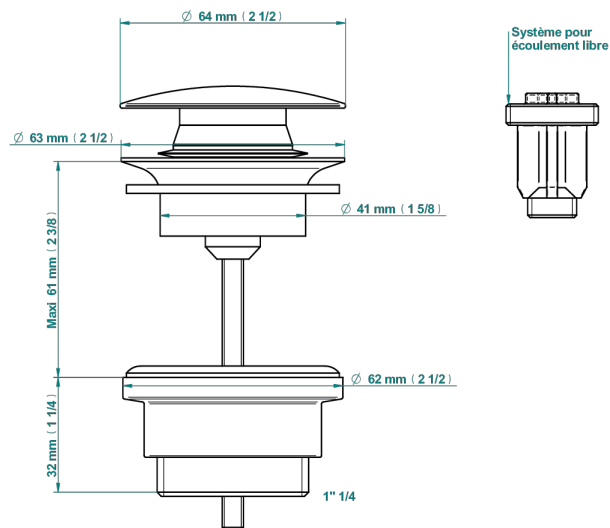

GRAND CENTRAL С МЕТАЛЛИЧЕСКИМИ РУЧКАМИ-КРЕСТИКАМИ

THG[®]
PARIS

U9K-316

Донный клапан CLIC-CLAC

79831

18/10/2022

ХАРАКТЕРИСТИКИ

- Grand central с металлическими ручками-крестиками
- Донный клапан CLIC-CLAC