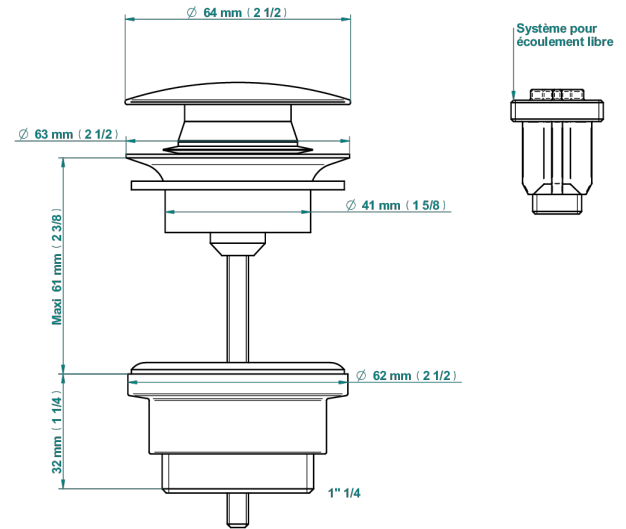

GRAND CENTRAL METAL

U9K-316

Vidage de lavabo clic-clac modèle Europe

THG[®]
PARIS

79831

18/10/2022

CARACTÉRISTIQUES

- Grand Central Métal
- Vidage de lavabo clic-clac modèle Europe