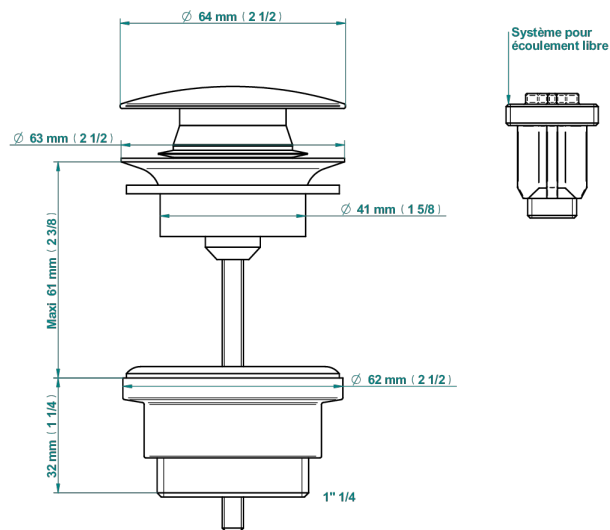

GRAND CENTRAL METAL

U9K-316

键入式台盆下水器，欧洲款

THG[®]
PARIS

79831

18/10/2022

特色

- Grand central Metal
- 键入式台盆下水器，欧洲款