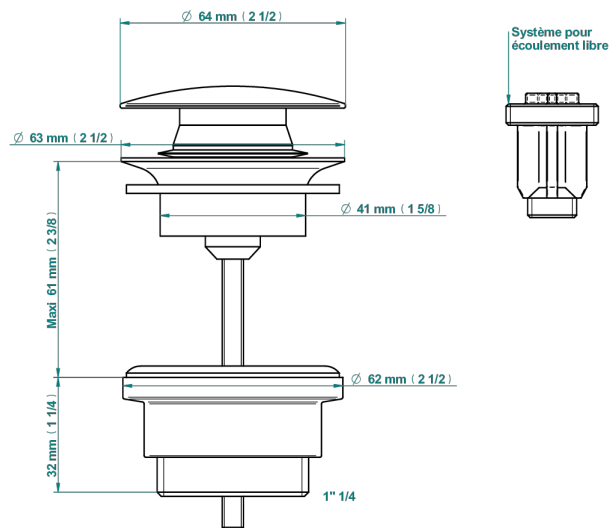

U9H-316

Донный клапан CLIC-CLAC

79831

18/10/2022

ХАРАКТЕРИСТИКИ

- West coast с ручками-рукоятками с белым ониксом
- Донный клапан CLIC-CLAC

ДОСТУПНЫЕ ВАРИАНТЫ ПОКРЫТИЙ

Black ceram - D30
Blush PVD - H62
Graphite PVD - H64
Matt Umber PVD - H67
Matt blush PVD - H60
Matt graphite PVD - H65

Natural smoked Brass - A13
Umber PVD - H66
Бронза - D01
Золото - F01
Матовая красная старинная медь - H07
Матовое золото - F07

Матовое светлое золото - F31
Матовый никель - C01
Матовый хром - C02
Никель - B01
Покрытие PVD бронза - F33
Покрытие PVD золотистый цвет - H52

Покрытие PVD латунь - H49
Покрытие PVD матовая бронза - F34
Покрытие PVD матовая латунь - H50
Покрытие PVD матовый золотистый - H53
Покрытие PVD матовый никель - H56
Покрытие PVD никель - H55

Светлое золото - F30
Состаренный никель - H28
Хром - A02