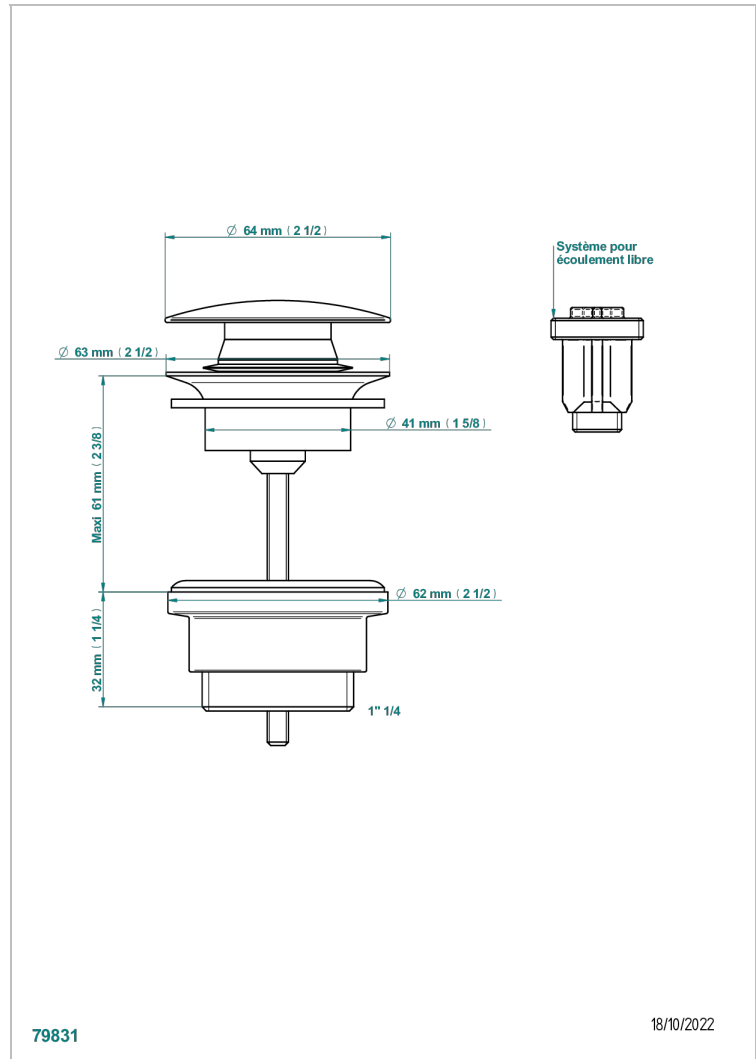

WEST COAST ONYX BLANC A MANETTES

U9H-316

Vidage de lavabo clic-clac modèle Europe

THG[®]
PARIS

CARACTÉRISTIQUES

- West Coast Onyx blanc à manettes
- Vidage de lavabo clic-clac modèle Europe

FINITIONS DISPONIBLES

Bronze clair - D01
Chromé - A02
Chromé mat - C02
Doré brillant - F01
Doré mat - F07
Laiton fumé naturel - A13

Nickel brillant - B01
Nickel mat - C01
Noir mat céramique - D30
Or pâle - F30
Or pâle mat - F31
Pvd blush - H62