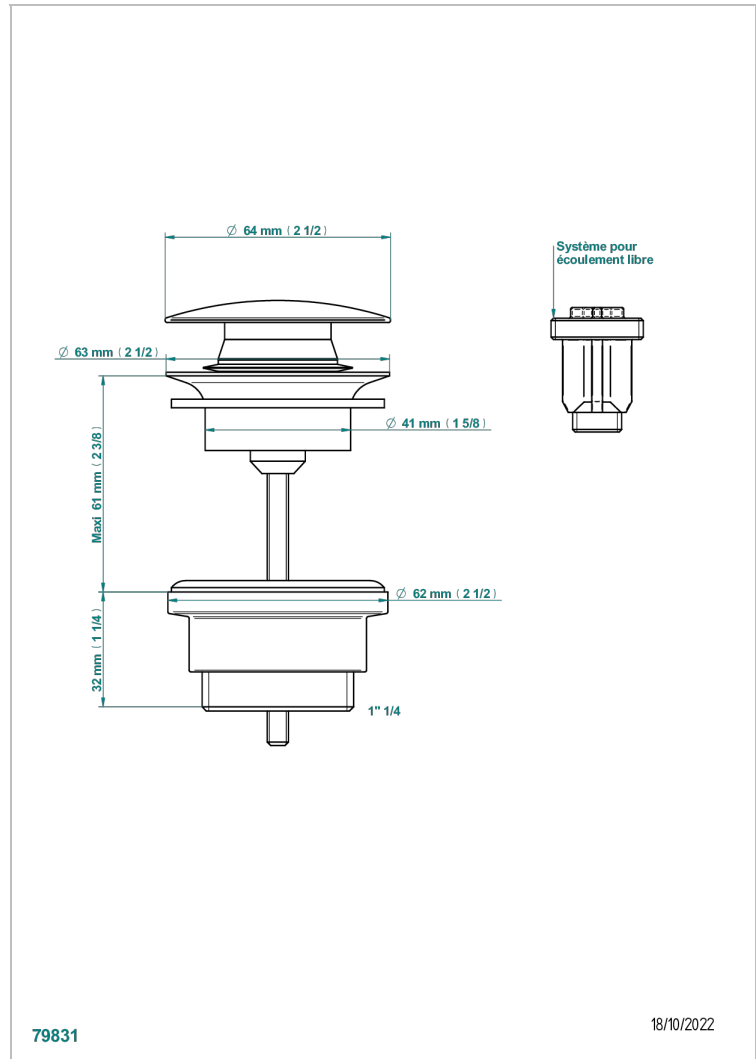

# WEST COAST BLACK ONYX WITH LEVER

U9F-316

Runder Waschtischablauf CLIC-CLAC

THG<sup>®</sup>  
PARIS

## EIGENSCHAFTEN

- West Coast Black Onyx with lever
- Runder Waschtischablauf CLIC-CLAC