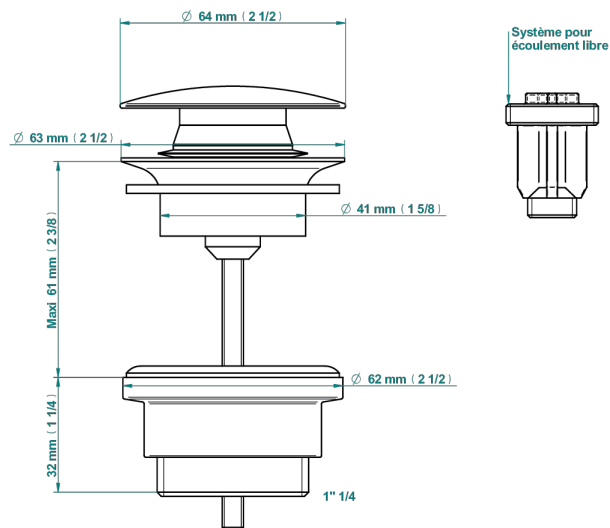

U9F-316

Донный клапан CLIC-CLAC

79831

18/10/2022

ХАРАКТЕРИСТИКИ

- West coast с ручками-рукоятками с чёрным ониксом
- Донный клапан CLIC-CLAC

ДОСТУПНЫЕ ВАРИАНТЫ ПОКРЫТИЙ

Black ceram - D30
Blush PVD - H62
Graphite PVD - H64
Matt Umber PVD - H67
Matt blush PVD - H60
Matt graphite PVD - H65