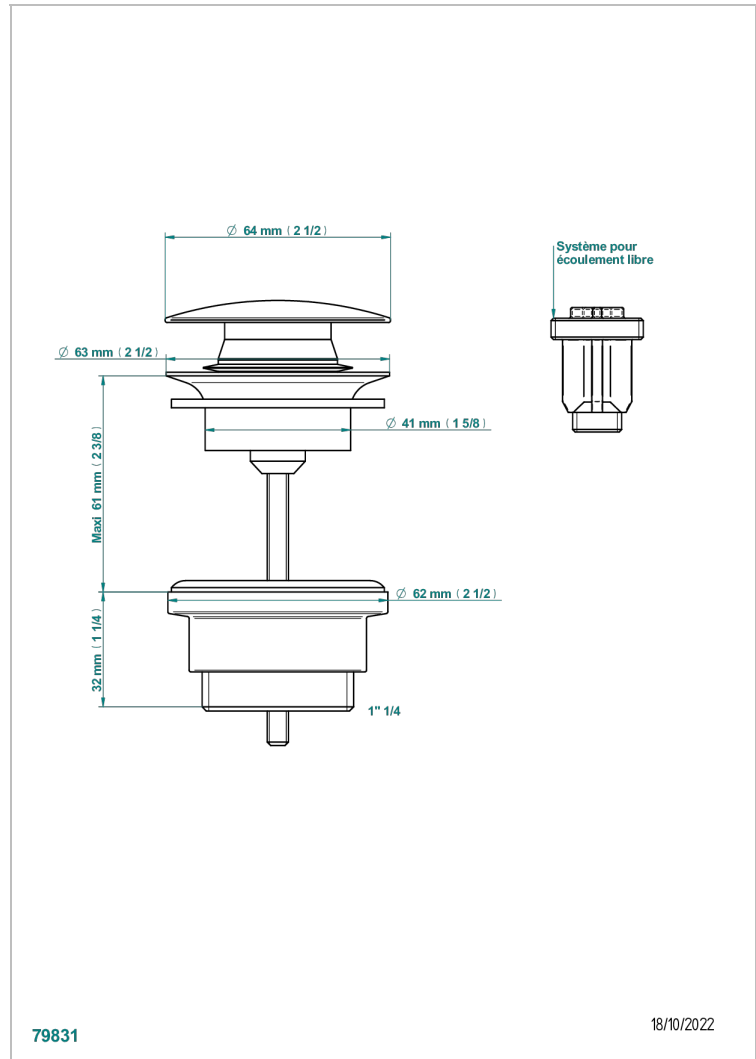

# WEST COAST BLACK ONYX WITH LEVER

U9F-316

键入式台盆下水器，欧洲款

THG<sup>®</sup>  
PARIS

79831

18/10/2022

## 特色

- West Coast Black Onyx with lever
- 键入式台盆下水器，欧洲款