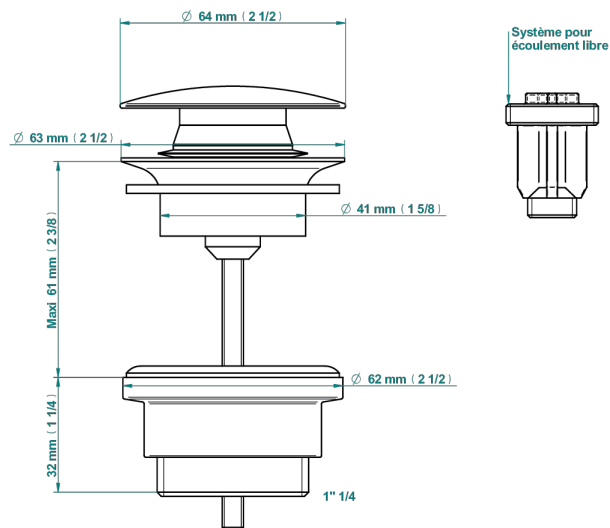

U9E-316

Донный клапан CLIC-CLAC

79831

18/10/2022

ХАРАКТЕРИСТИКИ

- West coast с ручками-крестиками с чёрным ониксом
- Донный клапан CLIC-CLAC

ДОСТУПНЫЕ ВАРИАНТЫ ПОКРЫТИЙ

Black ceram - D30
Blush PVD - H62
Graphite PVD - H64
Matt Umber PVD - H67
Matt blush PVD - H60
Matt graphite PVD - H65