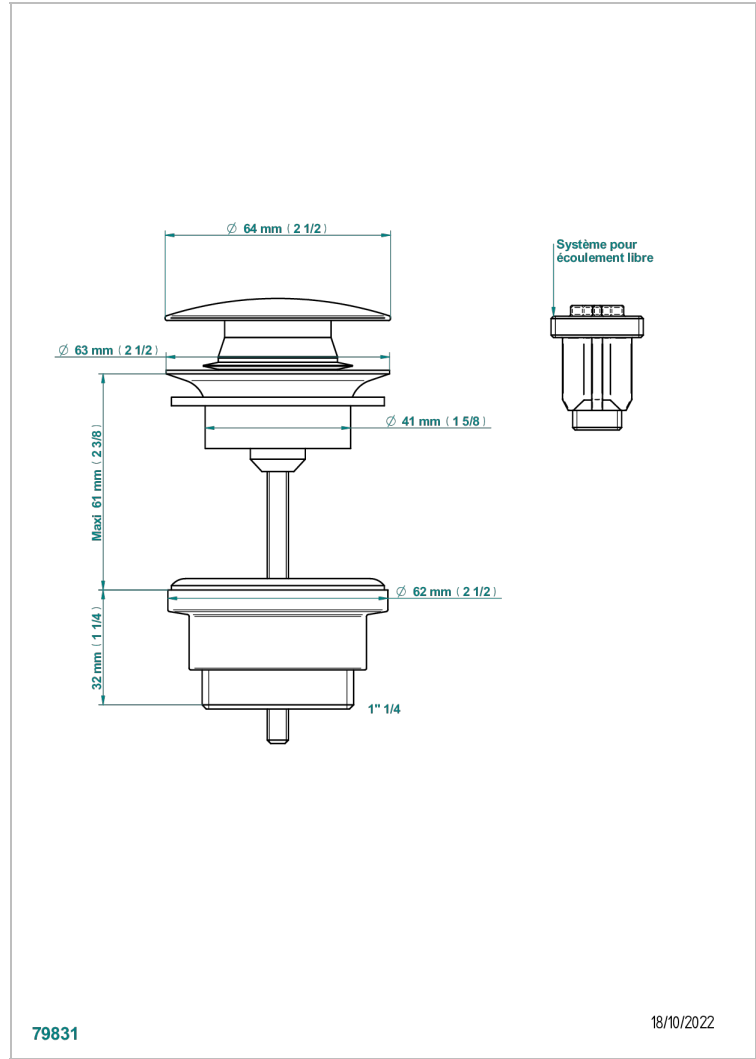

WEST COAST WITH GUILLOCHE DECOR WITH LEVER

U9D-316

THG[®]
PARIS

Vaciador para lavabo sistema clic-clac

CARACTERÍSTICAS

- West coast with Guilloché decor with lever
- Vaciador para lavabo sistema clic-clac

ACABADOS DISPONIBLES

Bronce claro - D01
Cerámica negra mate - D30
Cobre viejo mate - H07
Cromo - A02
Cromo mate - C02
Dorado - F01

Dorado mate - F07
Dorado pálido - F30
Dorado pálido mate (sin barniz) - F31
Natural smoked Brass - A13
Níquel - B01
Níquel mate - C01