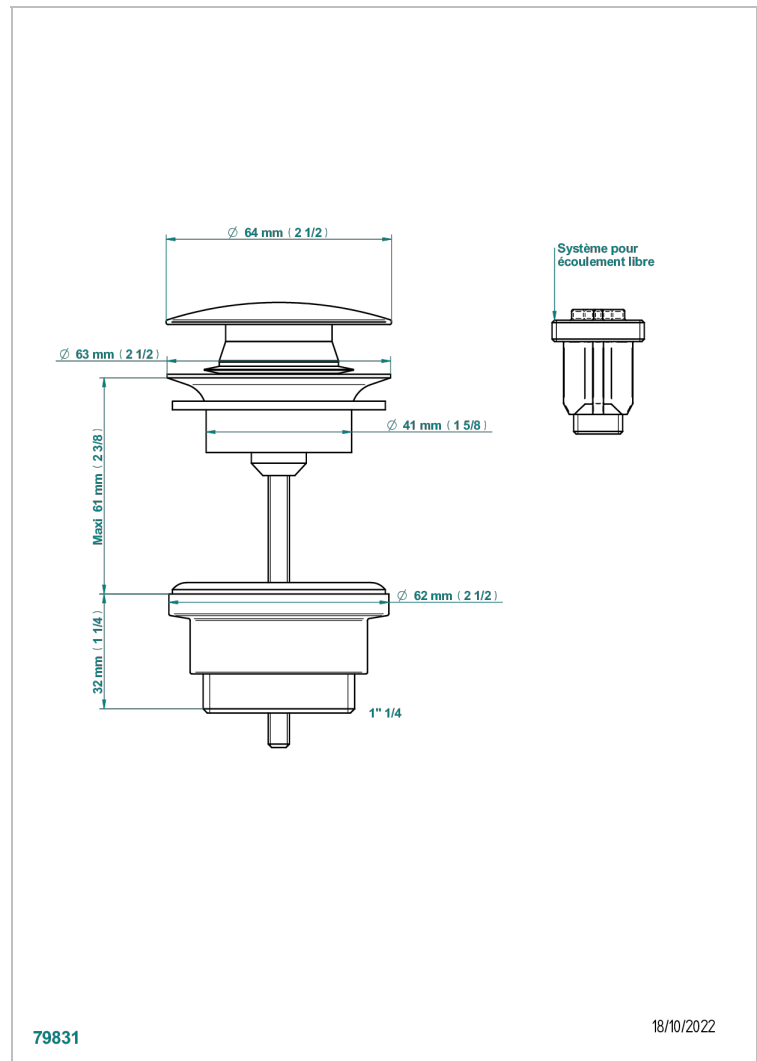

WEST COAST WITH GUILLOCHE DECOR WITH LEVER

U9D-316

Runder Waschtischablauf CLIC-CLAC

THG[®]
PARIS

79831

18/10/2022

EIGENSCHAFTEN

- West coast with Guilloché decor with lever
- Runder Waschtischablauf CLIC-CLAC

VERFÜGBARE OBERFLÄCHEN

Altnickel - H28
Blassgold - F30
Blassgold matt unlackiert - F31
Bronze hell - D01
Chrom - A02
Chrom matt - C02

Gold - F01
Gold matt - F07
Kupfer altrot matt lackiert - H07
Mattschwarz keramik - D30
Natural smoked Brass - A13
Nickel matt - C01