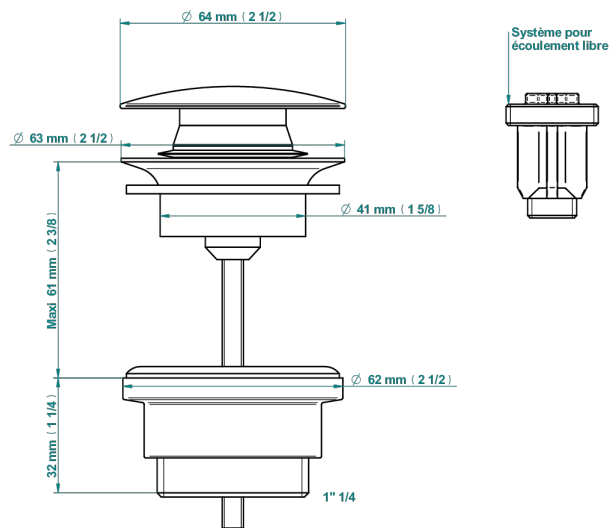

# WEST COAST GUILLOCHE LIN A MANETTES

U9D-316

Vidage de lavabo clic-clac modèle Europe

THG<sup>®</sup>  
PARIS

79831

18/10/2022

## CARACTÉRISTIQUES

- West Coast Guilloché Lin à manettes
- Vidage de lavabo clic-clac modèle Europe