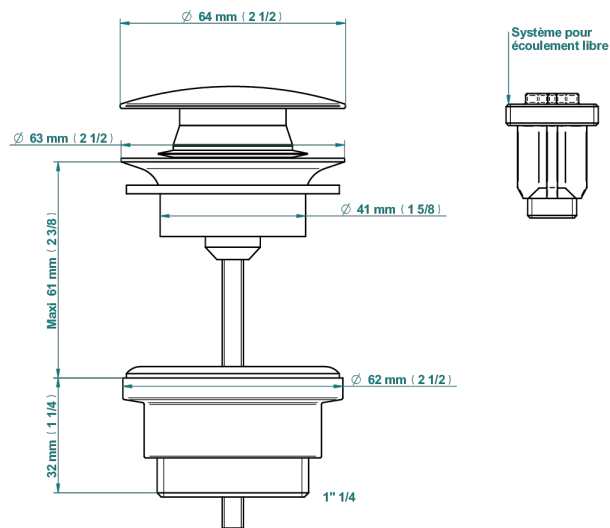

WEST COAST WITH GUILLOCHE DECOR WITH LEVER

U9D-316

Vaciador para lavabo sistema clic-clac

THG[®]
PARIS

79831

18/10/2022

CARACTERÍSTICAS

- West coast with Guilloché decor with lever
- Vaciador para lavabo sistema clic-clac