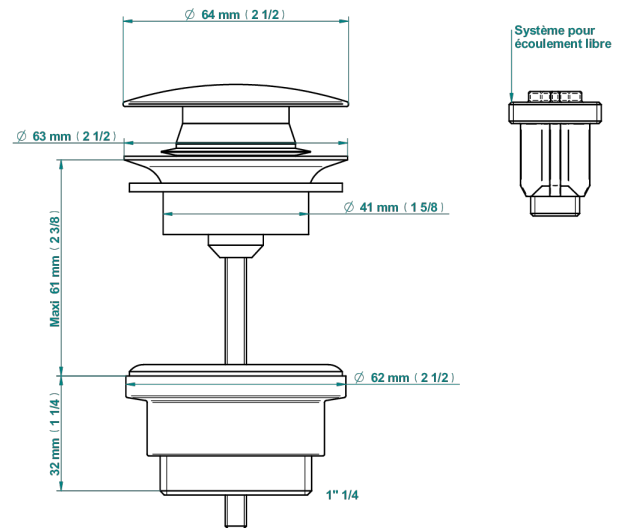

WEST COAST WITH GUILLOCHE DECOR WITH LEVER

U9D-316

Runder Waschtischablauf CLIC-CLAC

THG[®]
PARIS

79831

18/10/2022

EIGENSCHAFTEN

- West coast with Guilloché decor with lever
- Runder Waschtischablauf CLIC-CLAC