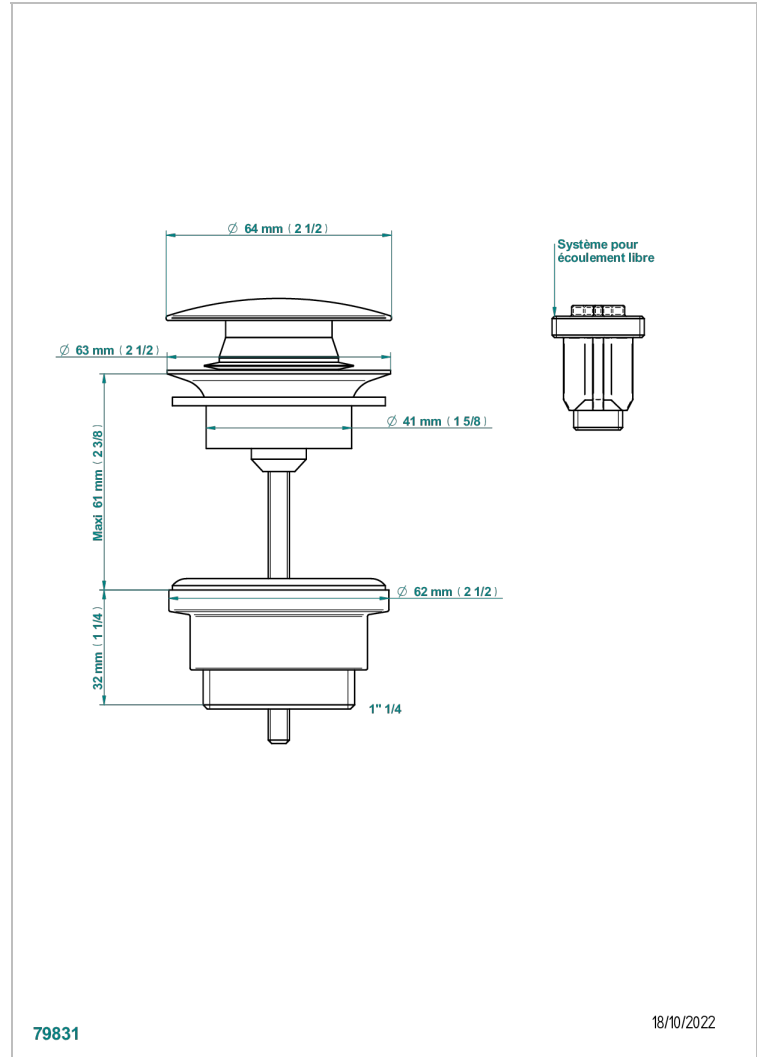

WEST COAST WITH GUILLOCHE DECOR

U9C-316

Vaciador para lavabo sistema clic-clac

THG[®]
PARIS

CARACTERÍSTICAS

- West coast with Guilloché decor
- Vaciador para lavabo sistema clic-clac

ACABADOS DISPONIBLES

Bronce claro - D01
Cerámica negra mate - D30
Cobre viejo mate - H07
Cromo - A02
Cromo mate - C02
Dorado - F01