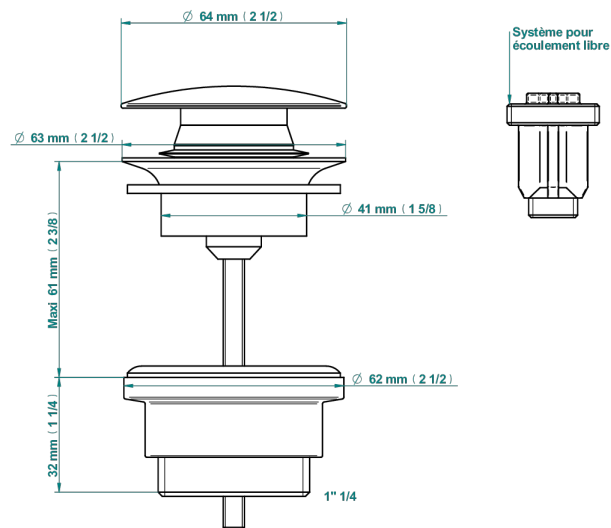

WEST COAST С МЕТАЛЛИЧЕСКИМИ РУЧКАМИ-РУКОЯТКАМИ

THG
PARIS

U9B-316

Донный клапан CLIC-CLAC

79831

18/10/2022

ХАРАКТЕРИСТИКИ

- West Coast с металлическими ручками-рукоятками
- Донный клапан CLIC-CLAC