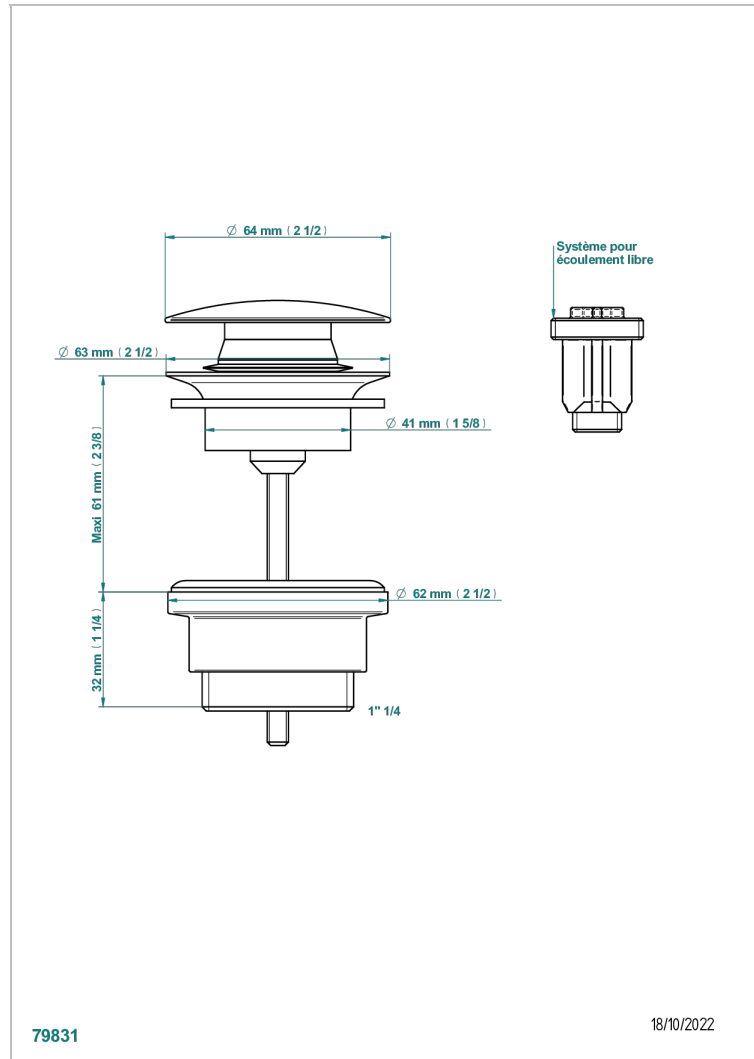

WEST COAST METAL WITH LEVER

U9B-316

Runder Waschtischablauf CLIC-CLAC

THG[®]
PARIS

79831

18/10/2022

EIGENSCHAFTEN

- West Coast Metal with lever
- Runder Waschtischablauf CLIC-CLAC

VERFÜGBARE OBERFLÄCHEN

Altnickel - H28
Blassgold - F30
Blassgold matt unlackiert - F31
Bronze hell - D01
Chrom - A02
Chrom matt - C02

Gold - F01
Gold matt - F07
Kupfer altrot matt lackiert - H07
Mattschwarz keramik - D30
Natural smoked Brass - A13
Nickel matt - C01