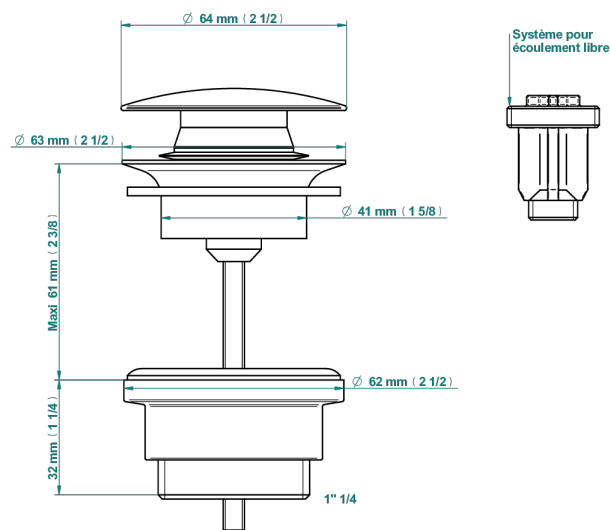

CORVAIR FIOR DI BOSCO MIT HEBEL

U8L-316

Runder Waschtischablauf CLIC-CLAC

THG®
PARIS

79831

18/10/2022

EIGENSCHAFTEN

- Corvoir Fior di Bosco mit Hebel
- Runder Waschtischablauf CLIC-CLAC

VERFÜGBARE OBERFLÄCHEN

Blassgold - F30
Blassgold matt unlackiert - F31
Bronze hell - D01
Chrom - A02
Chrom matt - C02
Gold - F01

Gold matt - F07
Mattschwarz keramik - D30
Nickel matt - C01
Pvd blush - H62
Pvd blush matt - H60
Pvd bronze braun - F33

Pvd bronze braun matt - F34
Pvd gold - H52
Pvd gold matt - H53
Pvd graphite - H64
Pvd graphite matt - H65
Pvd messing - H49

Pvd messing matt - H50
Pvd nickel - H55
Pvd nickel matt - H56
Pvd umber - H66
Pvd umber matt - H67
Silbernickel - B01