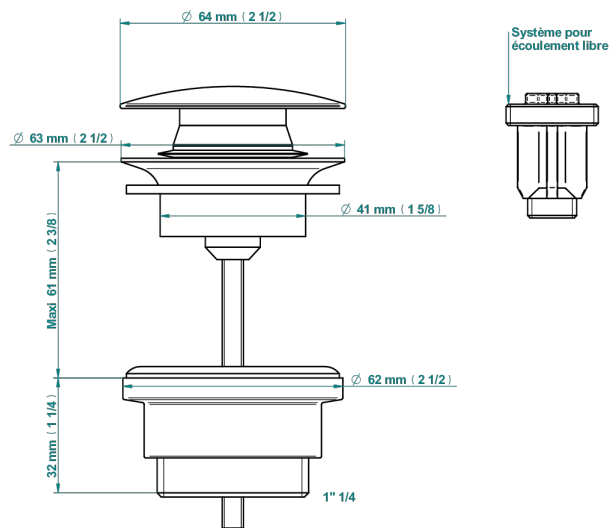

CORVAIR FIOR DI BOSCO WITH LEVER

U8L-316

Донный клапан CLIC-CLAC

THG[®]
PARIS

79831

18/10/2022

ХАРАКТЕРИСТИКИ

- Corvaire Fior di Bosco with lever
- Донный клапан CLIC-CLAC