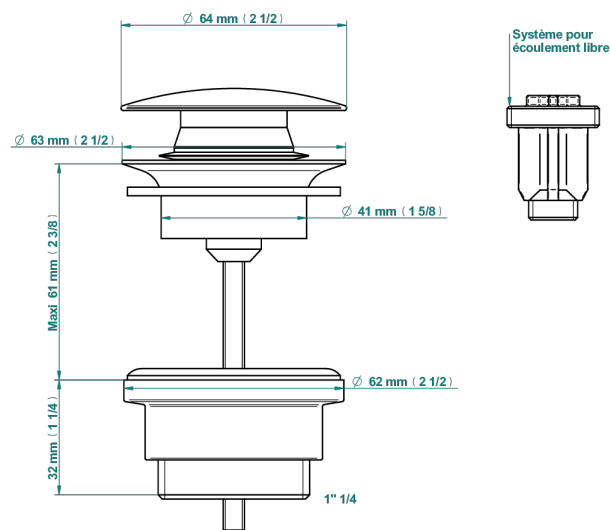

CORVAIR FIOR DI BOSCO MIT HEBEL

U8L-316

Runder Waschtischablauf CLIC-CLAC

THG[®]
PARIS

79831

18/10/2022

EIGENSCHAFTEN

- Corvoir Fior di Bosco mit Hebel
- Runder Waschtischablauf CLIC-CLAC