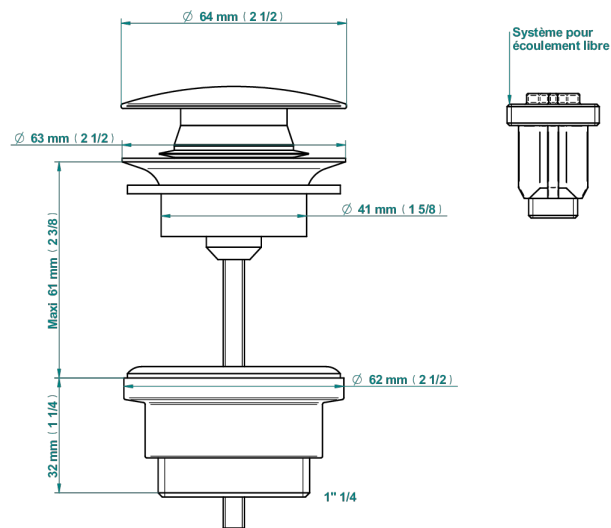

CORVAIR PORTORO WITH LEVER

U8J-316

Донный клапан CLIC-CLAC

THG[®]
PARIS

79831

18/10/2022

ХАРАКТЕРИСТИКИ

- Corvaair Portoro with lever
- Донный клапан CLIC-CLAC