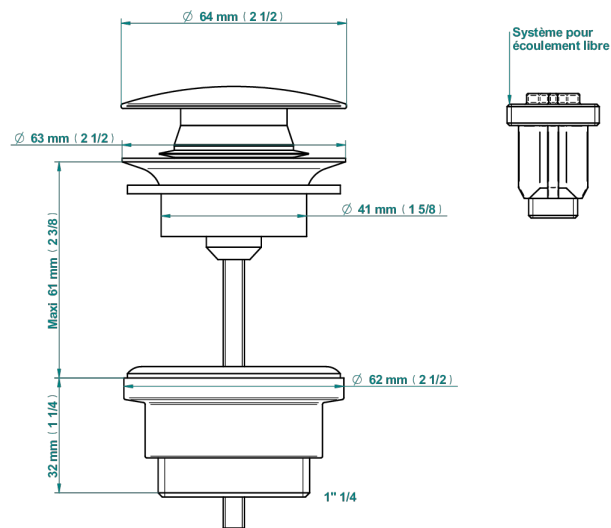

# CORVAIR PORTORO

U8H-316

Vaciador para lavabo sistema clic-clac

THG<sup>®</sup>  
PARIS

79831

18/10/2022

## CARACTERÍSTICAS

- Corvaair Portoro
- Vaciador para lavabo sistema clic-clac