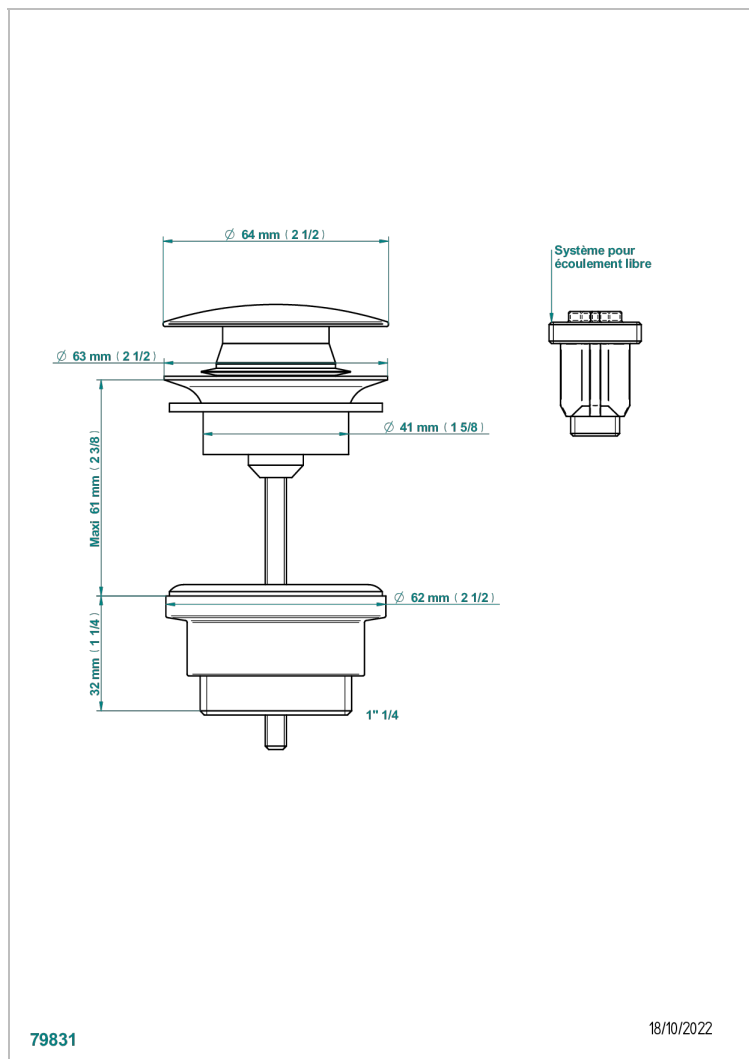

# CORVAIR HOWLITE CON MANETAS

U8G-316

Vaciador para lavabo sistema clic-clac

THG<sup>®</sup>  
PARIS

## CARACTERÍSTICAS

- Corvaire Howlite con manetas
- Vaciador para lavabo sistema clic-clac