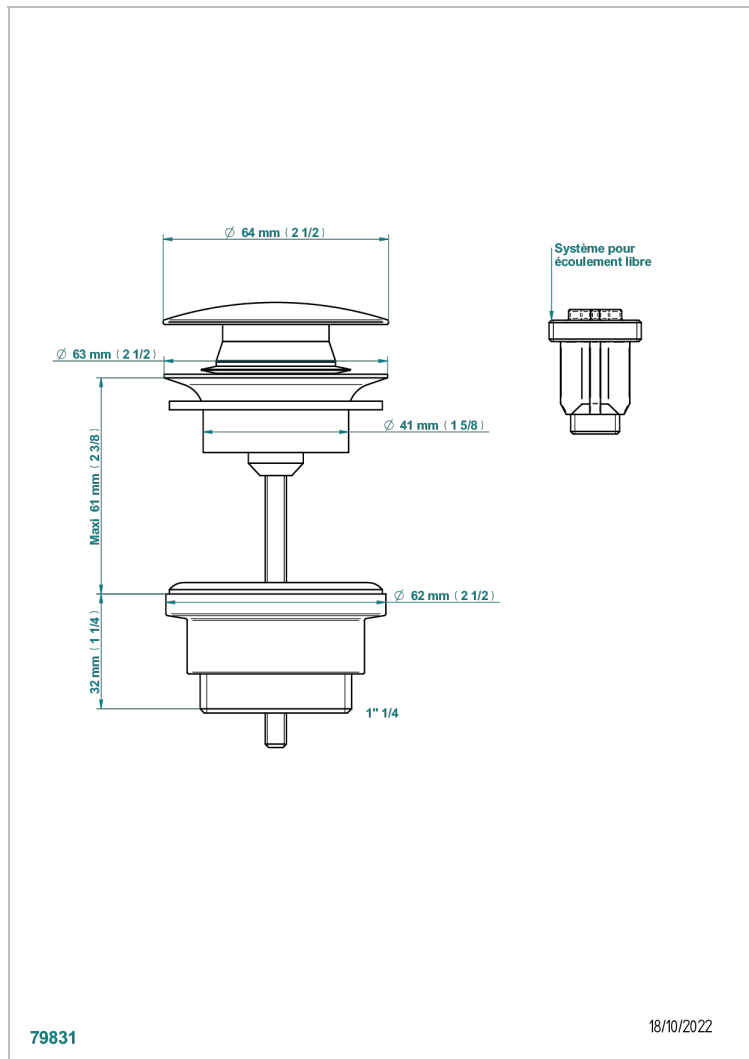

CORVAIR HOWLITE WITH LEVER

U8G-316

Донный клапан CLIC-CLAC

THG[®]
PARIS

79831

18/10/2022

ХАРАКТЕРИСТИКИ

- Corvaire Howlite with lever
- Донный клапан CLIC-CLAC