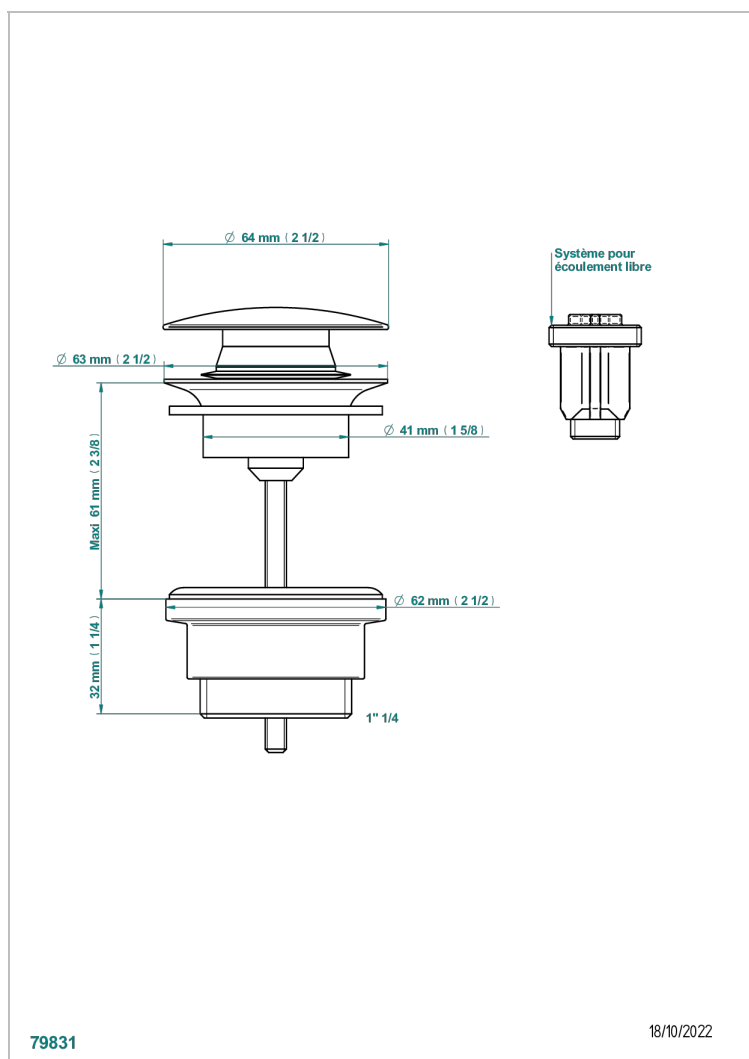

CORVAIR HOWLITE CON MANETAS

U8G-316

Vaciador para lavabo sistema clic-clac

THG[®]
PARIS

CARACTERÍSTICAS

- Corvaire Howlite con manetas
- Vaciador para lavabo sistema clic-clac

ACABADOS DISPONIBLES

Bronce claro - D01
Cerámica negra mate - D30
Cromo - A02
Cromo mate - C02
Dorado - F01
Dorado mate - F07

Dorado pálido - F30
Dorado pálido mate (sin barniz) - F31
Níquel - B01
Níquel mate - C01
Pvd blush - H62
Pvd blush mate - H60

Pvd color latón - H49
Pvd color latón mate - H50
Pvd color níquel - H55
Pvd color níquel mate - H56
Pvd color oro - H52
Pvd color oro mate - H53