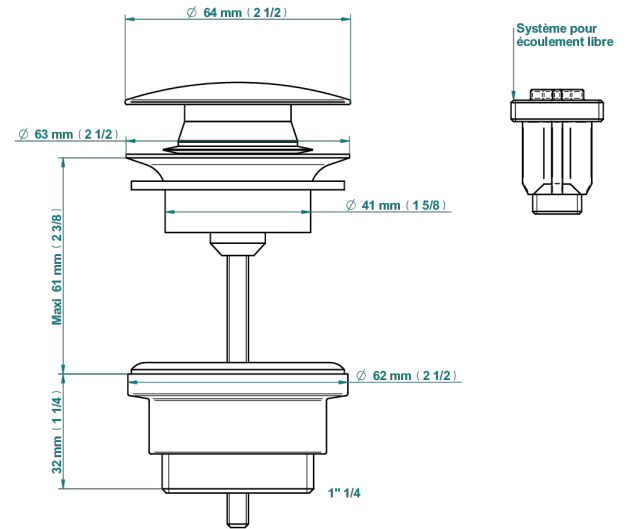

CORVAIR A MANETTES

U8E-316

Vidage de lavabo clic-clac modèle Europe

THG[®]
PARIS

79831

18/10/2022

CARACTÉRISTIQUES

- Corvaire à manettes
- Vidage de lavabo clic-clac modèle Europe