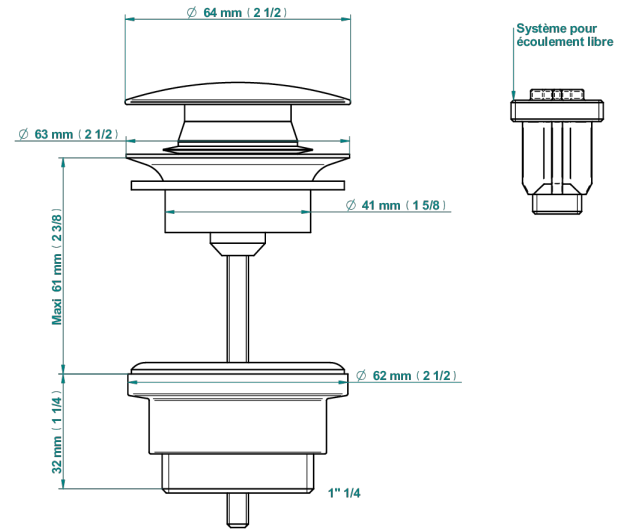

CORVAIR CON MANETAS

U8E-316

Vaciador para lavabo sistema clic-clac

THG[®]
PARIS

18/10/2022

CARACTERÍSTICAS

- Corvoir con manetas
- Vaciador para lavabo sistema clic-clac

ACABADOS DISPONIBLES